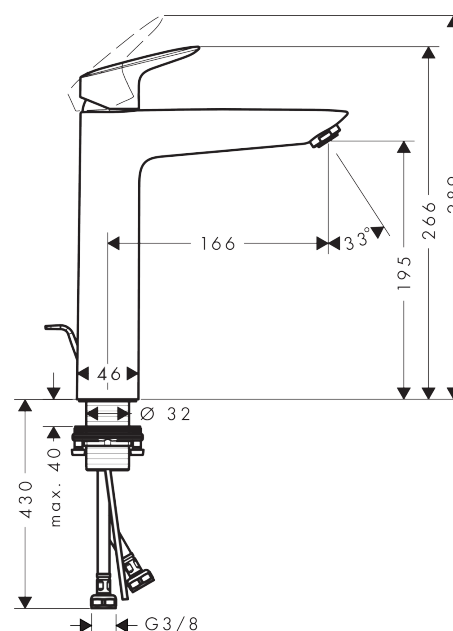

Logis

Single lever basin mixer 190 with pop-up waste set

Završne obrade: krom Broj artikla: 71090000

Opis

Značajke proizvoda

- ComfortZone 190
- Izlaz 166 mm
- normalan mlaz
- Količina protoka: 5 l/min
- keramička kartuša
- Prilagodljivo ograničenje temperature
- Komplet za odvod sa šipkom za zatvaranje G 1¼
- Prikladno za proto#ne grija#e
- Stupanj buke: I

Tehnologija

Nagrade za dizajn

reddot award 2014
winner

Slika proizvoda

Mjerna skica

Dijagram protoka